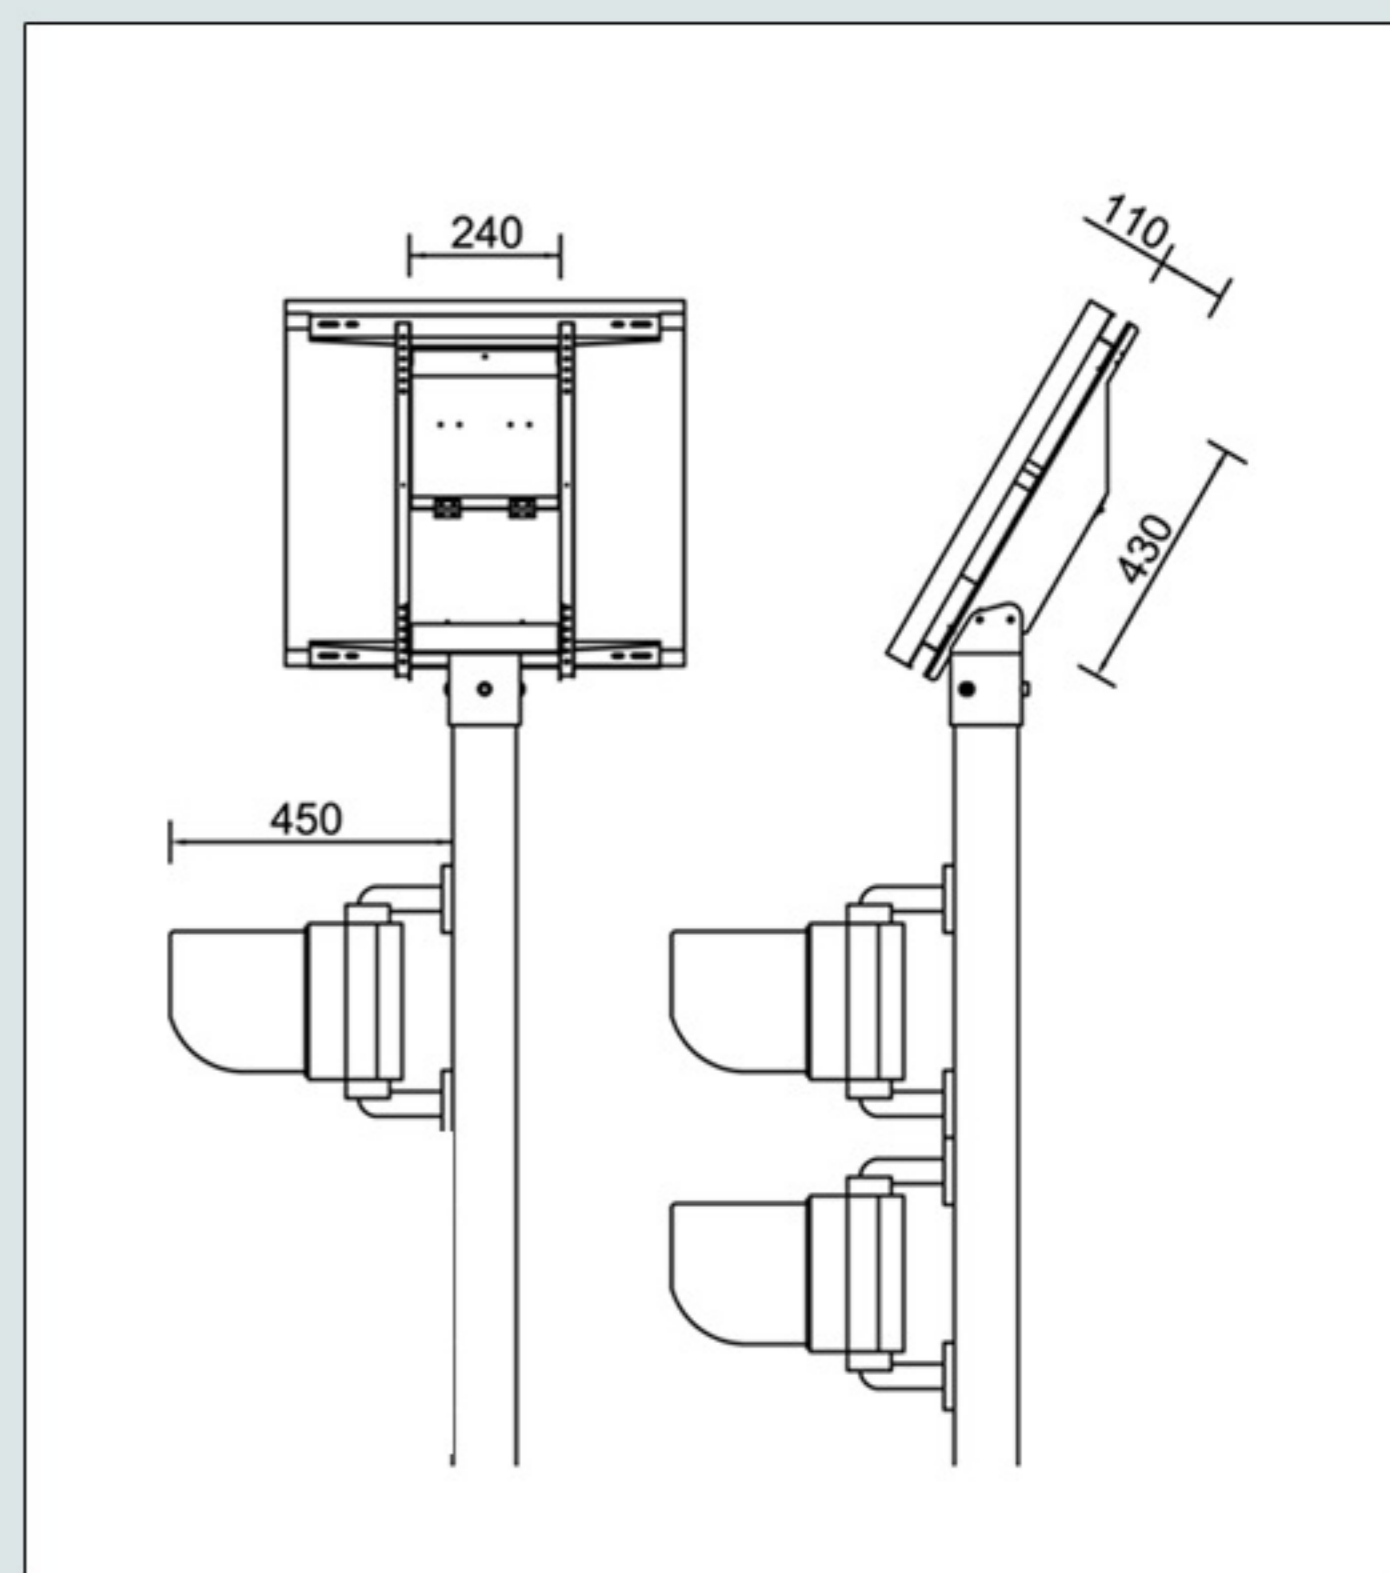

### Caratteristiche Generali

- Messa in opera immediata
- Batterie e elettronica su testa palo
- Funzionamento di 4/5 giorni in assenza di sole
- Controllo di low battery
- Alta affidabilità
- Lanterna 90 Led
- Diametro 200mm
- Palo 3mt fuori terra

### General Features:

- Immediate installation
- Battery and electronics on the top of the pole
- 4/5 days autonomy in case of "no sun condition"
- Low Battery control
- High efficiency
- Lantern with No. 90 LED
- Diameter: 200mm
- Pole: 3 meters over ground